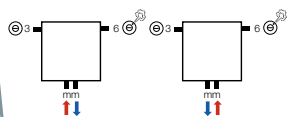

VERTILINE GA

Szerokość L mm	Wysokość H mm	75/65/20 Wat	55/45/20 Wat	Wykładnik n	Ciężar kg	Pojemność l	Liczba rurek n	Kolor biały Kod produktu	RAL9016 Cena netto PLN	Kolor antracyt M301 Kod produktu	Cena netto PLN
390	1800	958	514	1,22	21,4	13,9	10	11279-02	1 811	11279-01	2 083
470	1800	1163	611	1,26	25,6	16,6	12	11279-06	1 886	11279-05	2 169
550	1800	1368	708	1,29	29,8	19,4	14	11279-10	2 021	11279-09	2 324
390	2000	1059	559	1,25	23,5	15,4	10	11279-04	1 909	11279-03	2 195
470	2000	1285	672	1,27	28,2	18,5	12	11279-08	1 990	11279-07	2 289
550	2000	1512	782	1,29	32,8	21,6	14	11279-12	2 118	11279-11	2 436

Chromowana poręcz na rącznik dostępna jako opcja.