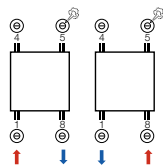

BATHLINE BC

Szerokość L mm	Wysokość H mm	75/65/20		55/45/20		Wykładnik n	Ciężar kg	Pojemność l	Liczba rurek n	Kolor biały RAL9016		Kolor antracyt M301	
		Wat	Wat	Kod produktu	Cena netto PLN					Kod produktu	Cena netto PLN		
500	1345	707	385	1,19	14,8	6,7	21	11127-08	2 142	11127-07	2 463		
600	1345	830	457	1,17	16,9	7,8	21	11127-04	2 348	11127-03	2 700		
500	1825	950	515	1,20	19,5	9,0	28	11127-10	2 446	11127-09	2 813		
600	1825	1098	607	1,16	22,3	11,5	28	11127-06	2 658	11127-05	3 057