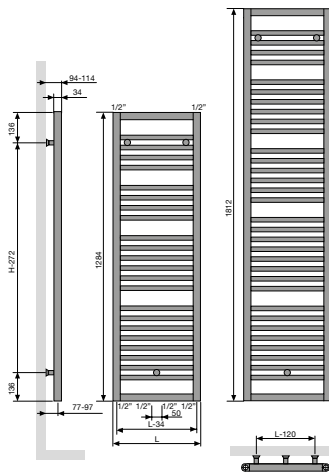

BATHLINE BA

Szerokość L mm	Wysokość H mm	75/65/20 Wat	55/45/20 Wat	Wykładnik n	Ciężar kg	Pojemność l	Liczba rurek n	Kolor biały Kod produktu	RAL9016 Cena netto PLN	Kolor antracyt M301 Kod produktu	Cena netto PLN
500	1420	674	360	1,23	13,3	6,9	15	11314-02	2 246	11314-01	2 583
600	1420	770	411	1,23	15,2	8,1	15	11314-06	2 400	11314-05	2 760
500	1820	851	452	1,24	16,6	8,7	19	11314-04	2 658	11314-03	3 057
600	1820	974	517	1,24	19,0	10,3	19	11314-08	2 805	11314-07	3 226