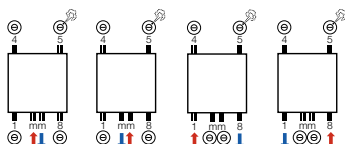

BATHLINE BB