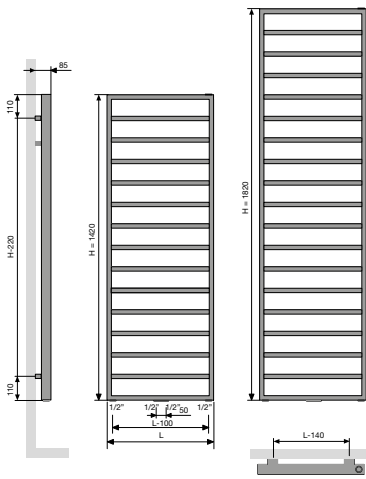

BATHLINE BA

Szerokość L mm	Wysokość H mm	75/65/20 Wat	55/45/20 Wat	Wykładnik n	Ciężar kg	Pojemność l	Liczba rurek n	Kolor biały Kod produktu	RAL9016 Cena netto PLN	Kolor antracyt M301 Kod produktu	Cena netto PLN
500	1420	674	360	1,23	13,3	6,9	15	11314-02	2 246	11314-01	2 583
600	1420	770	411	1,23	15,2	8,1	15	11314-06	2 400	11314-05	2 760
500	1820	851	452	1,24	16,6	8,7	19	11314-04	2 658	11314-03	3 057
600	1820	974	517	1,24	19,0	10,3	19	11314-08	2 805	11314-07	3 226

BATHLINE BK

Szerokość L mm	Wysokość H mm	75/65/20 Wat	55/45/20 Wat	Wykładnik n	Ciężar kg	Pojemność l	Liczba rurek n	Kolor biały Kod produktu	RAL9016 Cena netto PLN	Kolor antracyt M301 Kod produktu	Cena netto PLN
500	1284	626	339	1,20	10,1	6,0	22	11315-02	1 272	11315-01	1 463
600	1284	730	391	1,22	11,7	6,9	22	11315-06	1 379	11315-05	1 586
500	1812	878	461	1,26	14,5	8,4	33	11315-04	1 665	11315-03	1 915
600	1812	1024	538	1,26	16,6	9,6	33	11315-08	1 764	11315-07	2 029

VERTILINE VC

Szerokość L mm	Wysokość H mm	75/65/20 Wat	55/45/20 Wat	Wykładnik n	Ciężar kg	Pojemność l	Liczba rurek n	Kolor biały Kod produktu	RAL9016 Cena netto PLN	Kolor antracyt M301 Kod produktu	Cena netto PLN
445	1800	871	455	1,27	16,0	7,9	8	11297-01	1 405	11297-07	1 616
565	1800	1083	566	1,27	19,8	9,9	10	11297-02	1 665	11297-08	1 915
685	1800	1290	674	1,27	23,6	11,9	12	11297-03	1 909	11297-09	2 195
445	2000	966	508	1,26	16,9	8,8	8	11297-04	1 507	11297-10	1 733
565	2000	1200	630	1,26	20,9	11,0	10	11297-05	1 764	11297-11	2 029
685	2000	1430	751	1,26	24,9	13,3	12	11297-06	2 021	11297-12	2 324