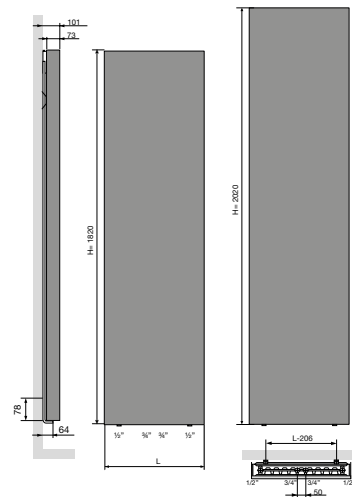

VERTILINE VG

Szerokość L mm	Wysokość H mm	75/65/20 Wat	55/45/20 Wat	Wykładnik n	Ciężar kg	Pojemność l	Kolor biały Kod produktu	RAL9016 Cena netto PLN	Kolor antracyt M301 Kod produktu	Cena netto PLN
408	1820	1120	562	1,35	39,3	6,1	11166-10	2 137	11166-09	2 458
508	1820	1400	702	1,35	49,2	7,6	11166-02	2 241	11166-01	2 577
608	1820	1680	843	1,35	59,0	9,1	11166-06	2 343	11166-05	2 694
408	2020	1198	598	1,36	43,3	6,8	11166-12	2 241	11166-11	2 577
508	2020	1498	748	1,36	54,2	8,4	11166-04	2 343	11166-03	2 694
608	2020	1798	898	1,36	65,0	10,1	11166-08	2 446	11166-07	2 813

Poręcz na rącznik (lewa lub prawa) w kolorze grzejnika, dostarczana w standardzie z grzejnikiem.