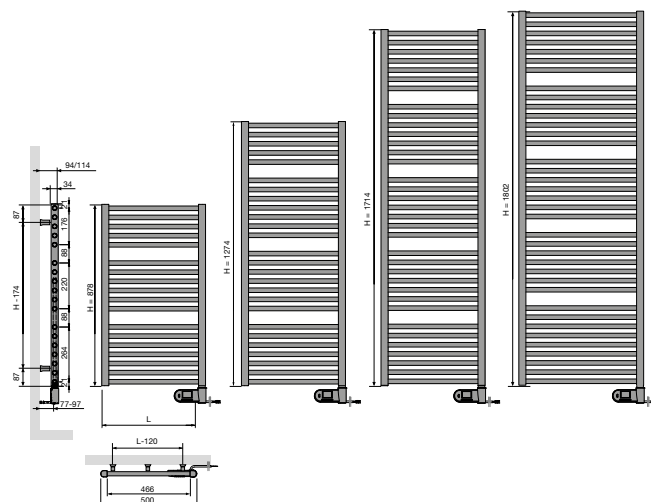

BATHLINE BB-EL

Szerokość L mm	Wysokość H mm	Moc grzałki elektrycznej Watt	Ciężar kg	Liczba rurek n	Kolor biały RAL9016	
					Kod produktu	Cena netto PLN
500	878	500	13,6	18	11306-05	1 149
500	1274	750	19,5	26	11306-06	1 529
500	1714	1000	26,0	35	11306-07	1 909
600	1802	1250	30,9	37	11306-08	2 164