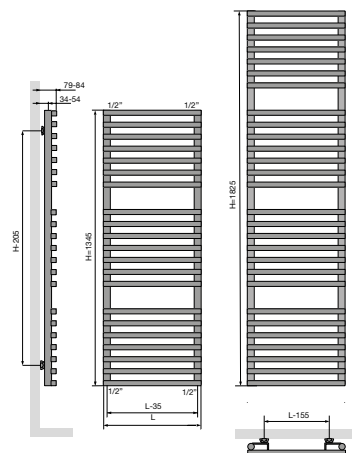

BATHLINE BC

Szerokość L mm	Wysokość H mm	75/65/20		55/45/20		Wykładnik n	Ciężar kg	Pojemność l	Liczba rurek n	Kolor biały RAL9016		Kolor antracyt M301	
		Wat	Wat	Kod produktu	Cena netto PLN					Kod produktu	Cena netto PLN		
500	1345	707	385	1,19	14,8	6,7	21	11127-08	2 142	11127-07	2 463		
600	1345	830	457	1,17	16,9	7,8	21	11127-04	2 348	11127-03	2 700		
500	1825	950	515	1,20	19,5	9,0	28	11127-10	2 446	11127-09	2 813		
600	1825	1098	607	1,16	22,3	11,5	28	11127-06	2 658	11127-05	3 057