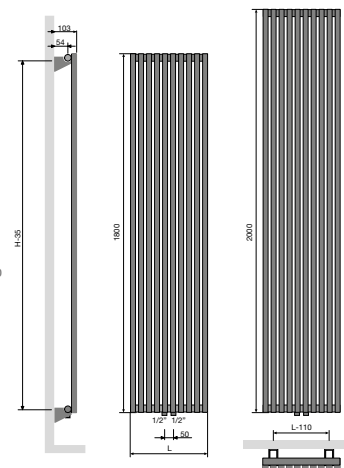

VERTILINE GA

Szerokość L mm	Wysokość H mm	75/65/20 Wat	55/45/20 Wat	Wykładnik n	Ciężar kg	Pojemność l	Liczba rurek n	Kolor biały Kod produktu	RAL9016 Cena netto PLN	Kolor antracyt M301 Kod produktu	Cena netto PLN
390	1800	958	514	1,22	21,4	13,9	10	11279-02	1 811	11279-01	2 083
470	1800	1163	611	1,26	25,6	16,6	12	11279-06	1 886	11279-05	2 169
550	1800	1368	708	1,29	29,8	19,4	14	11279-10	2 021	11279-09	2 324
390	2000	1059	559	1,25	23,5	15,4	10	11279-04	1 909	11279-03	2 195
470	2000	1285	672	1,27	28,2	18,5	12	11279-08	1 990	11279-07	2 289
550	2000	1512	782	1,29	32,8	21,6	14	11279-12	2 118	11279-11	2 436

Chromowana poręcz na rącznik dostępna jako opcja.