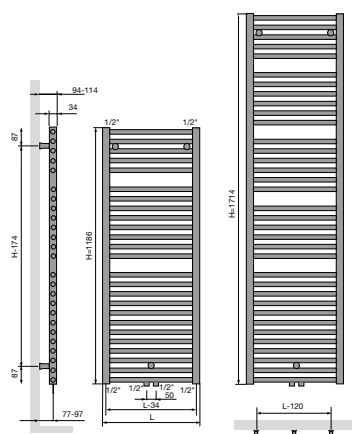

BATHLINE BB

Szerokość L mm	Wysokość H mm	75/65/20		55/45/20		Wykładnik n	Ciężar kg	Pojemność l	Liczba rurek n	Kolor biały RAL9016		Kolor antracyt M301	
		Wat	Wat	Kod produktu	Cena netto PLN					Kod produktu	Cena netto PLN		
500	1186	574	311	1,20	10,7	5,3	25	11103-11	765	11103-15	880		
600	1186	676	366	1,20	12,1	6,0	25	11103-12	863	11103-16	992		
500	1714	823	439	1,23	15,3	7,5	35	11103-13	1 015	11103-17	1 167		
600	1714	970	520	1,22	17,2	8,6	35	11103-14	1 121	11103-18	1 289