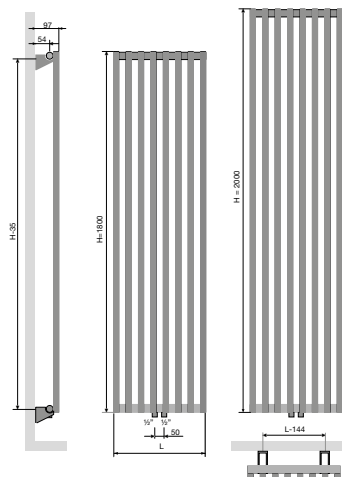

BATHLINE BK

Szerokość L mm	Wysokość H mm	75/65/20 Wat	55/45/20 Wat	Wykładnik n	Ciężar kg	Pojemność l	Liczba rurek n	Kolor biały Kod produktu	RAL9016 Cena netto PLN	Kolor antracyt M301 Kod produktu	Cena netto PLN
500	1284	626	339	1,20	10,1	6,0	22	11315-02	1 272	11315-01	1 463
600	1284	730	391	1,22	11,7	6,9	22	11315-06	1 379	11315-05	1 586
500	1812	878	461	1,26	14,5	8,4	33	11315-04	1 665	11315-03	1 915
600	1812	1024	538	1,26	16,6	9,6	33	11315-08	1 764	11315-07	2 029