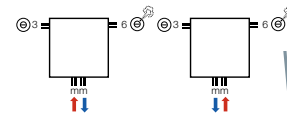

VERTILINE VC

Szerokość L mm	Wysokość H mm	75/65/20 Wat	55/45/20 Wat	Wykładnik n	Ciężar kg	Pojemność l	Liczba rurek n	Kolor biały Kod produktu	RAL9016 Cena netto PLN	Kolor antracyt M301 Kod produktu	Cena netto PLN
445	1800	871	455	1,27	16,0	7,9	8	11297-01	1 405	11297-07	1 616
565	1800	1083	566	1,27	19,8	9,9	10	11297-02	1 665	11297-08	1 915
685	1800	1290	674	1,27	23,6	11,9	12	11297-03	1 909	11297-09	2 195
445	2000	966	508	1,26	16,9	8,8	8	11297-04	1 507	11297-10	1 733
565	2000	1200	630	1,26	20,9	11,0	10	11297-05	1 764	11297-11	2 029
685	2000	1430	751	1,26	24,9	13,3	12	11297-06	2 021	11297-12	2 324