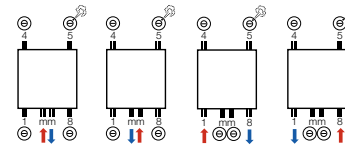

BATHLINE BK

Szerokość L mm	Wysokość H mm	75/65/20 Wat	55/45/20 Wat	Wykładnik n	Ciężar kg	Pojemność l	Liczba rurek n	Kolor biały Kod produktu	RAL9016 Cena netto PLN	Kolor antracyt M301 Kod produktu	Cena netto PLN
500	1284	626	339	1,20	10,1	6,0	22	11315-02	1 272	11315-01	1 463
600	1284	730	391	1,22	11,7	6,9	22	11315-06	1 379	11315-05	1 586
500	1812	878	461	1,26	14,5	8,4	33	11315-04	1 665	11315-03	1 915
600	1812	1024	538	1,26	16,6	9,6	33	11315-08	1 764	11315-07	2 029