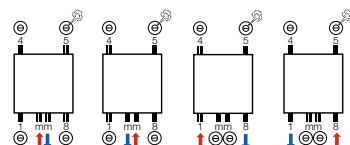

VERTILINE VD

Szerokość L mm	Wysokość H mm	75/65/20 Wat	55/45/20 Wat	Wykładnik n	Ciężar kg	Pojemność l	Kolor biały Kod produktu	RAL9016 Cena netto PLN	Kolor antracyt M301 Kod produktu	Cena netto PLN
408	1820	1120	562	1,35	39,3	6,1	11207-10	2 137	11207-09	2 458
508	1820	1400	702	1,35	49,2	7,6	11207-02	2 241	11207-01	2 577
608	1820	1680	843	1,35	59,0	9,1	11207-06	2 343	11207-05	2 694
408	2020	1198	598	1,36	43,3	6,8	11207-12	2 241	11207-11	2 577
508	2020	1498	748	1,36	54,2	8,4	11207-04	2 343	11207-03	2 694
608	2020	1798	898	1,36	65,0	10,1	11207-08	2 446	11207-07	2 813

Poręcz na rącznik (lewa lub prawa) w kolorze grzejnika, dostarczana w standardzie z grzejnikiem.