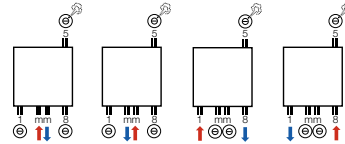

BATHLINE BA

Szerokość L mm	Wysokość H mm	75/65/20 Wat	55/45/20 Wat	Wykładnik n	Ciężar kg	Pojemność l	Liczba rurek n	Kolor biały Kod produktu	RAL9016 Cena netto PLN	Kolor antracyt M301 Kod produktu	Cena netto PLN
500	1420	674	360	1,23	13,3	6,9	15	11314-02	2 246	11314-01	2 583
600	1420	770	411	1,23	15,2	8,1	15	11314-06	2 400	11314-05	2 760
500	1820	851	452	1,24	16,6	8,7	19	11314-04	2 658	11314-03	3 057
600	1820	974	517	1,24	19,0	10,3	19	11314-08	2 805	11314-07	3 226