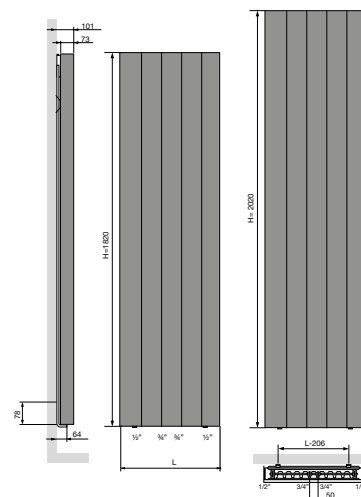

VERTILINE VD

Szerokość L mm	Wysokość H mm	75/65/20 Wat	55/45/20 Wat	Wykładnik n	Ciężar kg	Pojemność l	Kolor biały Kod produktu	RAL9016 Cena netto PLN	Kolor antracyt M301 Kod produktu	Cena netto PLN
408	1820	1120	562	1,35	39,3	6,1	11207-10	2 137	11207-09	2 458
508	1820	1400	702	1,35	49,2	7,6	11207-02	2 241	11207-01	2 577
608	1820	1680	843	1,35	59,0	9,1	11207-06	2 343	11207-05	2 694
408	2020	1198	598	1,36	43,3	6,8	11207-12	2 241	11207-11	2 577
508	2020	1498	748	1,36	54,2	8,4	11207-04	2 343	11207-03	2 694
608	2020	1798	898	1,36	65,0	10,1	11207-08	2 446	11207-07	2 813

Poręcz na rącznik (lewa lub prawa) w kolorze grzejnika, dostarczana w standardzie z grzejnikiem.