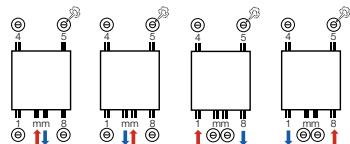

VERTILINE VG

Szerokość L mm	Wysokość H mm	75/65/20 Wat	55/45/20 Wat	Wykładnik n	Ciężar kg	Pojemność l	Kolor biały Kod produktu	RAL9016 Cena netto PLN	Kolor antracyt M301 Kod produktu	Cena netto PLN
408	1820	1120	562	1,35	39,3	6,1	11166-10	2 137	11166-09	2 458
508	1820	1400	702	1,35	49,2	7,6	11166-02	2 241	11166-01	2 577
608	1820	1680	843	1,35	59,0	9,1	11166-06	2 343	11166-05	2 694
408	2020	1198	598	1,36	43,3	6,8	11166-12	2 241	11166-11	2 577
508	2020	1498	748	1,36	54,2	8,4	11166-04	2 343	11166-03	2 694
608	2020	1798	898	1,36	65,0	10,1	11166-08	2 446	11166-07	2 813

Poręcz na rącznik (lewa lub prawa) w kolorze grzejnika, dostarczana w standardzie z grzejnikiem.