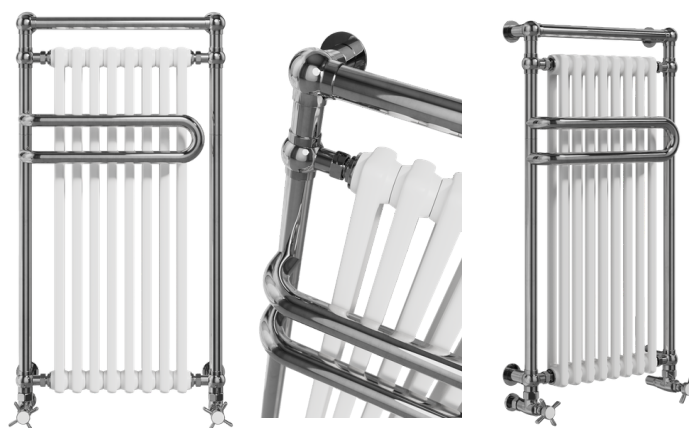

Detale:

Przykładowe modele:

Square*

sanctuary of minimalism

Niech Twoja łazienka stanie się sanktuarium, w którym odetchniesz od codziennego zgiełku.

Dostępne wielkości:

- 560 x 560 mm (138 W [75/65/20])
- 560 x 660 mm (150 W [75/65/20])
- 810 x 560 mm (179 W [75/65/20])
- 810 x 660 mm (194 W [75/65/20])
- 1060 x 560 mm (224 W [75/65/20])
- 1060 x 660 mm (224 W [75/65/20])
- 1260 x 560 mm (251 W [75/65/20])
- 1260 x 660 mm (288 W [75/65/20])

Detale:

Przykładowe modele:

*UWAGA! Grzejnik Square dostępny jest w dwóch wykończeniach:

Polished Silver

Brusched Silver

Devon

Niech Twoja łazienka załśni niczym imperium, nad którym nigdy nie zachodzi słońce.

Dostępne wielkości:

- 910 x 560 mm (479 W [75/65/20])
- 995 x 560 mm (668 W [75/65/20])

Elisabeth*

Przenieś się do epoki wiktoriańskiej i stwórz łazienkę w królewskim stylu.

Dostępne wielkości:

- 951 x 534 mm (642 W [75/65/20])
- 951 x 634 mm (938 W [75/65/20])
- 951 x 784 mm (1110 W [75/65/20])
- 951 x 984 mm (1555 W [75/65/20])