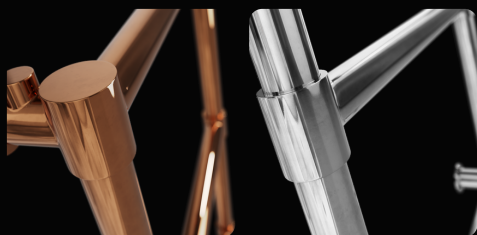

Lord

home jewellery

Wysokiej klasy łazienka wymaga zachwycających dodatków. Grzejnik Lord to biżuteria dla Twojego wnętrza.

Dostępne wielkości:

- 800 x 420 mm (208 W [75/65/20])
- 800 x 520 mm (228 W [75/65/20])
- 800 x 620 mm (246 W [75/65/20])
- 1200 x 420 mm (281 W [75/65/20])
- 1200 x 520 mm (301 W [75/65/20])
- 1200 x 620 mm (331 W [75/65/20])

Detale:

Przykładowe modele: