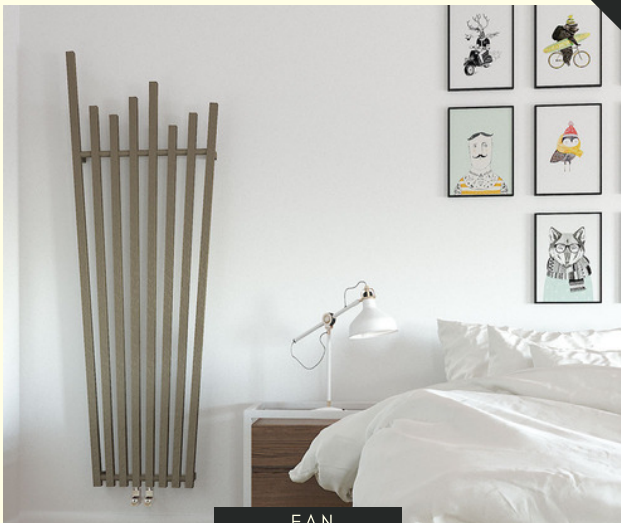

- Modele dostępne w wersji pionowej i poziomej.
- Super cienki grzejnik, tylko 6 cm głębokości!
- Możliwe dokupienie relingów na ręczniki.

VERTICA

FAN

GRZEJNIK LUSTRO

Bestseller!

NOVA MIRROR

Grzejnik lustro od Radox to bardzo praktyczne rozwiązanie, które pozwala zaoszczędzić miejsce i optycznie powiększyć przestrzeń.