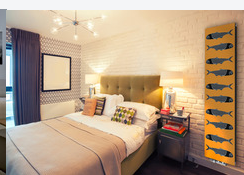

DAJ SIĘ PONIEŚĆ WYOBRAŹNI!

1.

Wybierz swoje ulubione zdjęcie, w wysokiej jakości...

2.

...lub wybierz jedno ze zdjęć z naszej bazy.

3.

Czekaj na realizację Twojego projektu.

4.

Ciesz się swoim wyjątkowym grzejnikiem!

Nova Glass