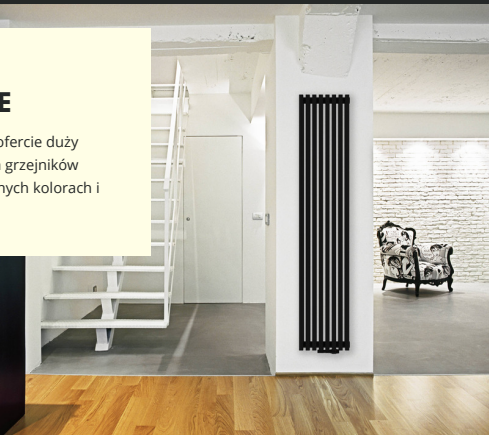

GRZEJNIKI POKOJOWE

Radox ma w swojej ofercie duży wybór designerskich grzejników łazienkowych, w różnych kolorach i wykończeniach.