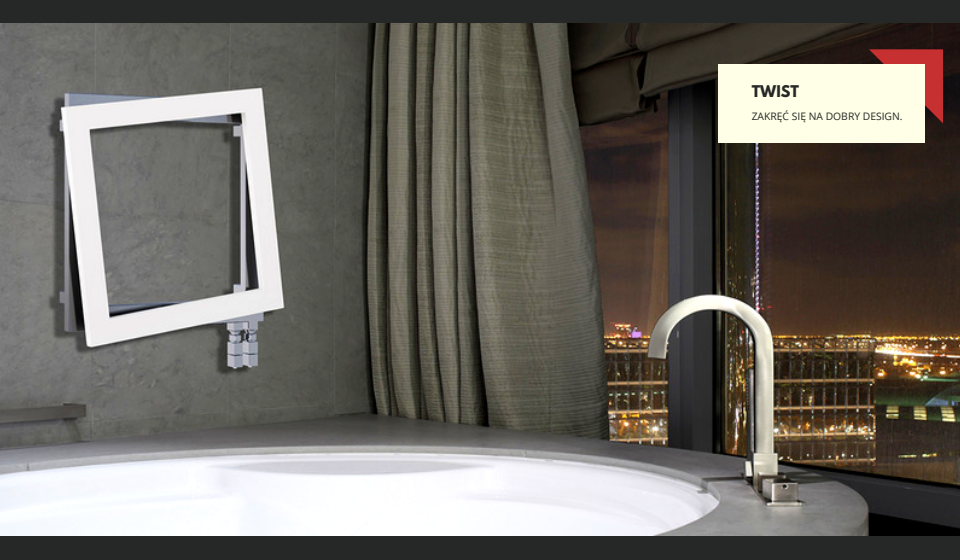

LINX

IRYS

GRZEJNIKI RETRO

Oferta Radox to również stylizowane grzejniki w stylu angielskim, w wersji wiszącej oraz na nóżkach.

EMPIRE

EMPIRE MULTI

NOVA BATH

Grzejnik Nova z relingiem na ręczniki to eleganckie wykończenie każdej łazienki.

- Modele dostępne w wersji pionowej i poziomej.
- Super cienki grzejnik, tylko 6 cm głębokości!
- Możliwe dokupienie relingów na ręczniki.

VERTICA

FAN

GRZEJNIK LUSTRO

Bestseller!

NOVA MIRROR

Grzejnik lustro od Radox to bardzo praktyczne rozwiązanie, które pozwala zaoszczędzić miejsce i optycznie powiększyć przestrzeń.