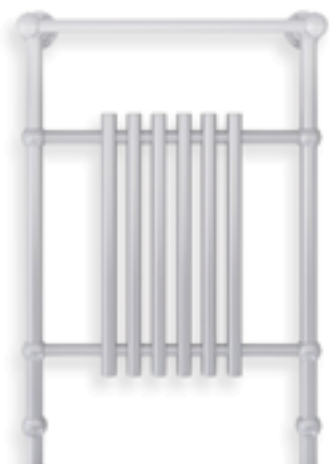

IMPERIA

Elegancki grzejnik o okrągłych profilach w stylistyce retro.

EMPIRE

Grzejnik wiszący stylizowany na klasyczną drabinkę łazienkową.

EMPIRE MULTI CHROM

Efektowny, chromowany grzejnik w stylu angielskim.

EMPIRE ART DECO

Grzejnik retro o ponadczasowej formie.

EMPIRE INSPIRE

Grzejnik będący doskonałym dopełnieniem eleganckiej łazienki w stylu glamour.

EMPIRE MULTI

Do grzejników z serii retro, dedykowane są eleganckie zawory współgrające z designem kolekcji. Zawory występują w różnych kolorach i wykończeniach.