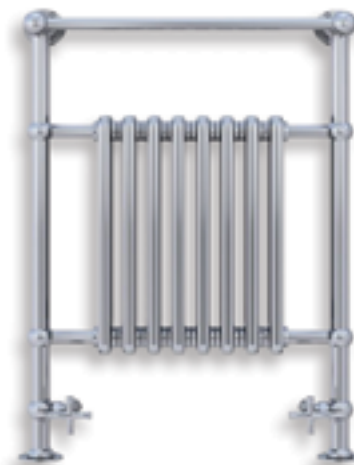

PONADCZASOWA ELEGANCJA

IMPERIA

Elegancki grzejnik o okrągłych profilach w stylistyce retro.

EMPIRE

Grzejnik wiszący stylizowany na klasyczną drabinkę łazienkową.

EMPIRE MULTI CHROM

Efektowny, chromowany grzejnik w stylu angielskim.