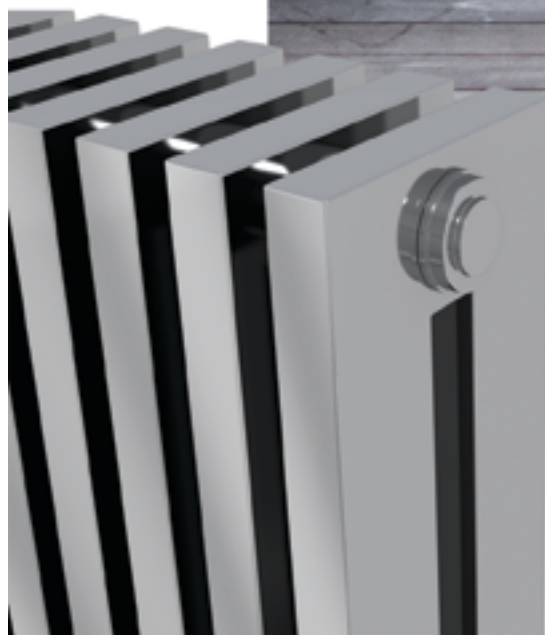

DYSTRYBUCJI

www.radoxradiators.pl

* najlepszy
stosunek
mocy do
rozmiaru

PIGGY

W MAŁYM CIELE WIELKI DUCH

Grzejnik stojący Piggy, dzięki dużej mocy bez trudu ogrzeje każde pomieszczenie. Dużą popularnością cieszy się on w projektach loftów i mieszkań o charakterze industrialnym.