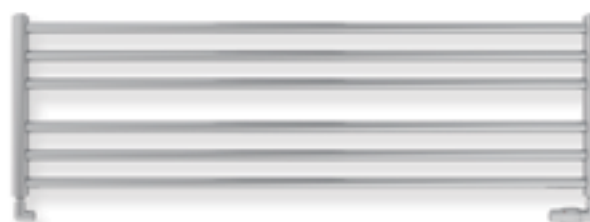

QUEBIS ROUND

Wygięty grzejnik drabinkowy z profili o przekroju kwadratowym.

NEOS

Lekki i funkcjonalny grzejnik łazienkowy o uniwersalnym zastosowaniu.

APOLLO

Nowoczesny design oraz funkcjonalność grzejnika sprawiają, że cieszy się on niestabną popularnością.

LITA

Nowoczesny grzejnik do niebanalnych wnętrz z nutką ekstrawagancji.

UNIS

Elegancki grzejnik poziomy z profili o przekroju okrągłym.

BASIC

EKONOMICZNE ROZWIĄZANIA DLA TWOJEJ RODZINY

RAY

Praktyczny grzejnik w formie pionowej drabinki, wyglądem nawiązujący do kształtu żagla.