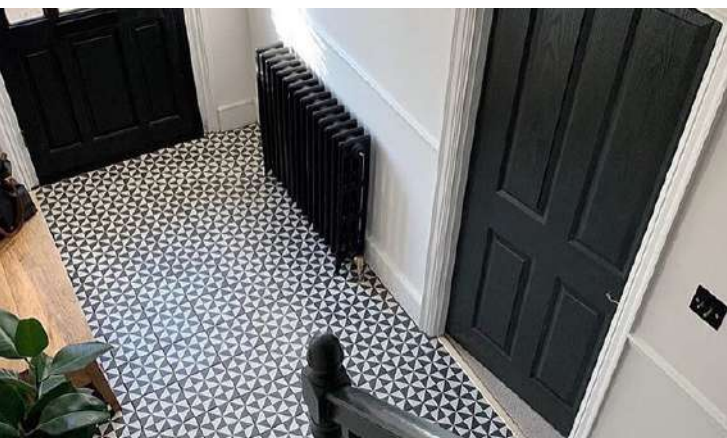

MOŻESZ DOPASOWAĆ KOLOR GRZEJNIKA POD KOLOR ŚCIAN, ZAMAWIAJĄC GRZEJNIK CASTRADS MALOWANY ORYGINALNYMI FARBAMI NA LICENCJI PRODUCENTÓW.

Benjamin Moore
Paints

FARROW & BALL
CRAFTSMEN IN PAINT AND PAPER

Little Greene
— PAINT & PAPER 1773 —