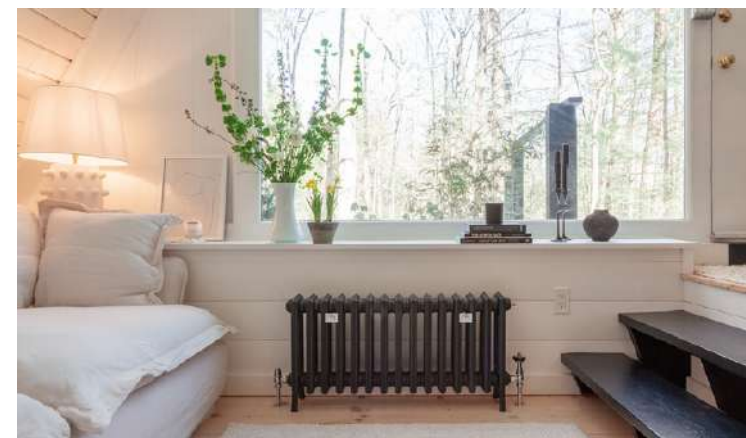

MOŻESZ DOPASOWAĆ KOLOR GRZEJNIKA POD KOLOR ŚCIAN, ZAMAWIAJĄC GRZEJNIK CASTRADS MALOWANY ORYGINALNYMI FARBAMI NA LICENCJI PRODUCENTÓW.

Benjamin Moore
Paints

FARROW & BALL
CRAFTSMEN IN PAINT AND PAPER

Little Greene
— PAINT & PAPER 1773 —