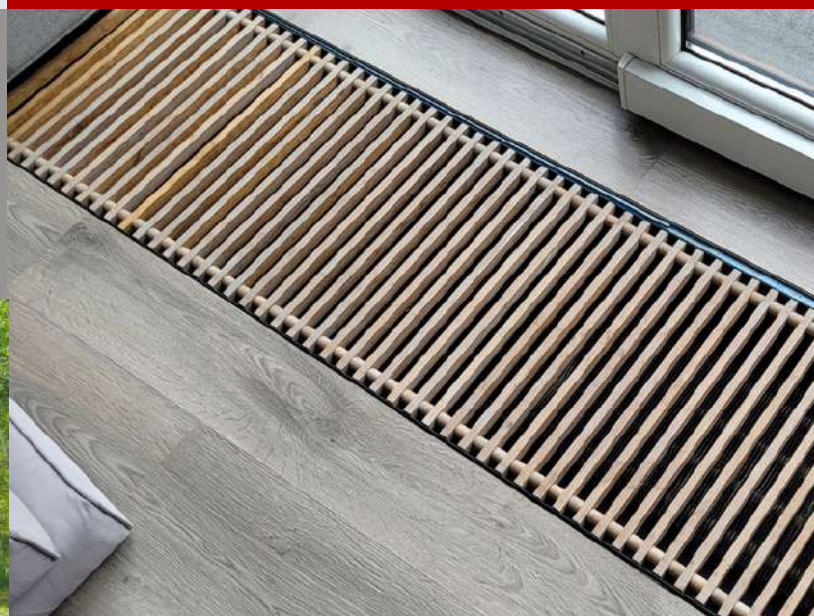

Wybierz urządzenie 2w1, które chłodzi latem, a grzeje zimą.

Klimakonwektory to kanałowe urządzenia grzewczo-chłodzące montowane w warstwie podłogowej. Zapewniają odpowiednią temperaturę i optymalny mikroklimat zarówno latem, jak i zimą.